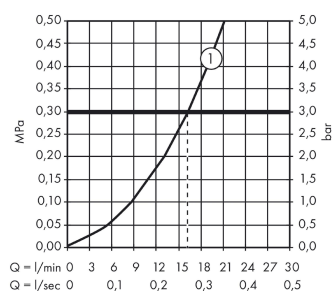

Doorstroomdiagram

Shower outlet with 1B-resistance