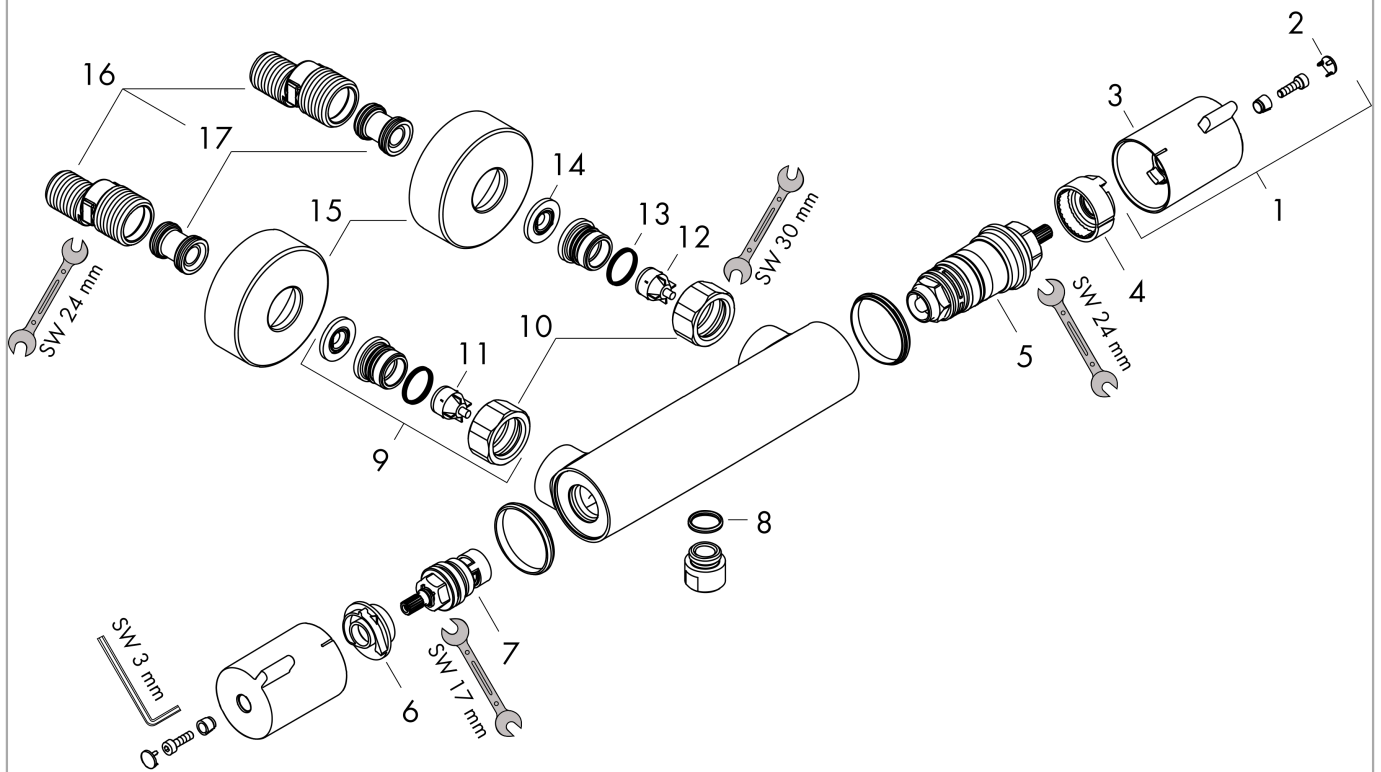

## Maattekening

## Doorstroomdiagram

Shower outlet with 1B-resistance

**EcoStat**  
**douchethermostaat 1001 CL opbouw**  
 Oppervlakken: **chrom**    Artikelnummer: **13211000**

**Explosietekening**

Bouwjaar: >09/19

**Ecostat**  
**douchethermostaat 1001 CL opbouw**  
 Oppervlakken: **chrom** Artikelnummer: **13211000**

### Reserveonderdelenlijst

Bouwjaar: >09/19

Regel	Beschrijving	Artikelnummer	Prijs incl. BTW	VE
1	greep	92836000	-	1
2	afdekkap	95433000	-	1
3	drukknop	92848000	-	1
4	aanslagring voor temperatuur regeleenheid	95041000	-	1
5	temperatuur regeleenheid	94282000	-	1
6	aanslagringenset voor bovendeel	95042000	-	1
7	bovendeel	94149000	-	1
8	O-ring 14x2	98129000	-	1
9	koppelingenset	94285000	-	1
10	moeren set	96157000	-	1
11	terugslagklep (drukbestendig tot 2 MPa)	93136000	-	1
12	terugslagklep	96737000	-	1
13	O-ring 17x1,5	98137000	-	1
14	zeefdichting	96922000	-	1
15	rozet Ø 68 mm	96467000	-	1
16	slagdemper	96429000	-	1
17	S-koppelingenset (±12 mm)	94140000	-	1