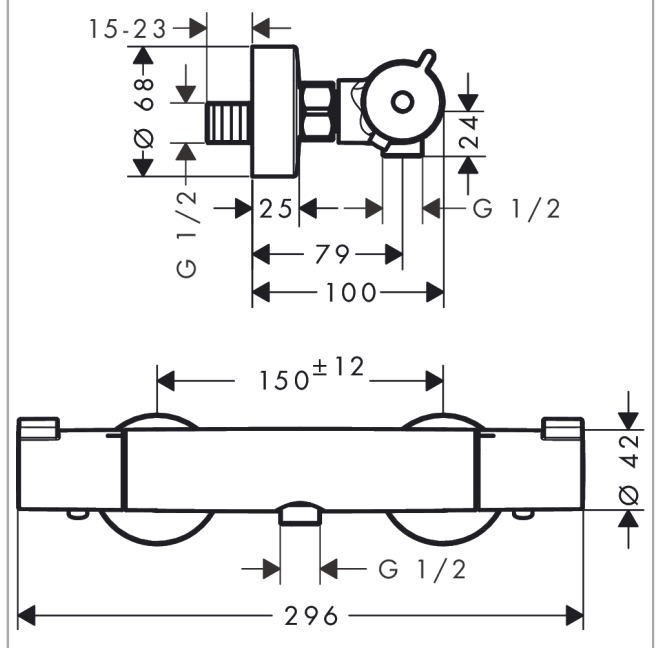

## Beschrijving

- EcoSmart ecostop-knop begrenst op 10 l/min
- max. waterdoorstroom bij 3 bar: 16 l/min
- thermostaatkardoes, keramische stopkraan 180°
- SafetyStop temperatuurbegrenzing 40°C
- SafetyFunctie maximale warm water temperatuur vooraf instelbaar
- metaal
- incl. s-koppelingen en rozetten
- hartafstand 150 mm ± 12 mm
- incl. uitspoelbaar vuilfilter

## Maattekening